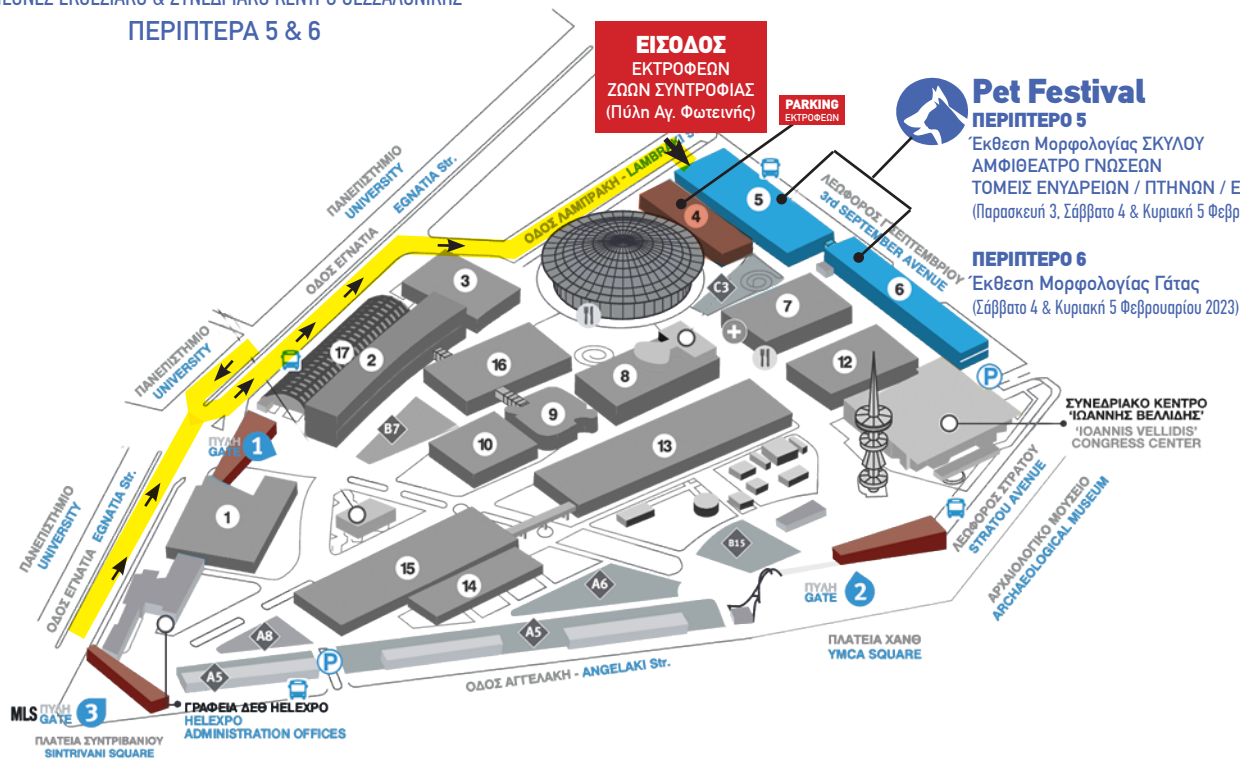

Pet Festival

8^ο ΦΕΣΤΙΒΑΛ ΓΙΑ ΟΛΑ ΤΑ ΖΩΑ ΣΥΝΤΡΟΦΙΑΣ
ΔΙΕΘΝΕΣ ΕΚΘΕΣΙΑΚΟ & ΣΥΝΕΔΡΙΑΚΟ ΚΕΝΤΡΟ ΘΕΣΣΑΛΟΝΙΚΗΣ

3-5 Φεβρουαρίου 2023

ΔΙΕΘΝΕΣ ΕΚΘΕΣΙΑΚΟ & ΣΥΝΕΔΡΙΑΚΟ ΚΕΝΤΡΟ ΘΕΣΣΑΛΟΝΙΚΗΣ
ΠΕΡΙΠΤΕΡΑ 5 & 6

στο πλαίσιο της

διοργανώνει
HELEXPO

ΠΕΡΙΠΤΕΡΑ

ΣΥΝΕΔΡΙΑΚΟΙ ΧΩΡΟΙ & ΧΩΡΟΙ ΠΟΜΑΓΛΩΝ ΕΚΔΗΛΩΣΕΩΝ

ΥΠΛΑΘΙΡΟΙ ΕΚΘΕΤΗΡΙΟΙ ΧΩΡΟΙ

ΕΙΣΟΔΟΙ-ΚΕΝΤΡΑ ΠΛΗΡΟΦΟΡΙΩΝ